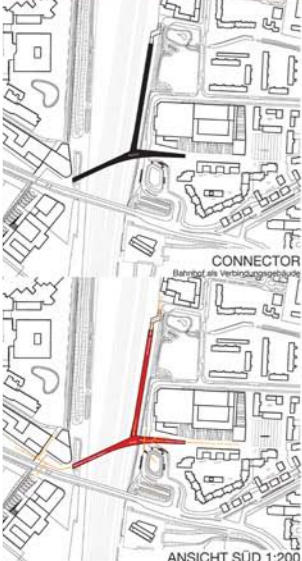

Feuerwehr integriert in das Strassennetz

>> SCHNELLIGKEIT

Lage 1:500

Ansicht Süd 1:200

EG 1:200

Ansicht Nord 1:200

Ansicht West 1:200

Schnitt längs 1:200

Perspektive nach Dußlingen

Perspektive aus Dußlingen

competition feuerwehrwache dusslingen, design and 3d for blauroam

Gutachterverfahren BAHNHOF WILHELMSBURG

ANSICHT SÜD 1:200

LAGEPLAN 1:500

ANSICHT SÜD 1:200

DETAIL GRUNDRISS 1:50

PROFIL OFFEN 1:50

PROFIL OBERDACH 1:50

PROFIL BAHNHOF 1:50

ANSICHT INNEN 1:50

SCHNITT OST WEST 1:200

SCHNITT NORD SÜD 1:200

studies, design for lh-architekten