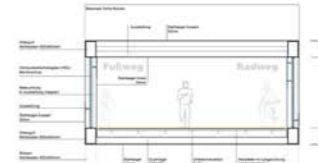

DETAIL GRUNDRISS 1:50

PROFIL OFFEN 1:50

PROFIL OBERDACH 1:50

PROFIL BAHNHOF 1:50

ANSICHT INNEN 1:50

SCHNITT OST WEST 1:200

SCHNITT NORD SÜD 1:200

studies, design for lh-architekten