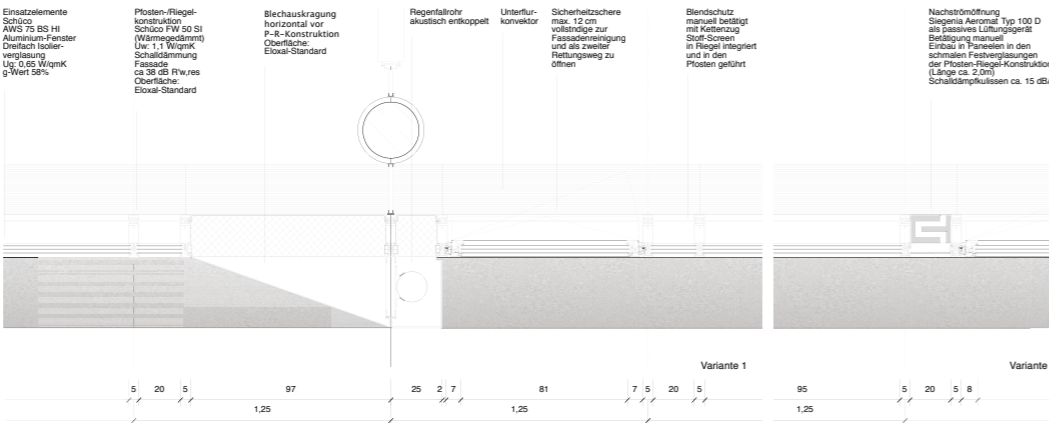

projects

internships

diploma_project

3d_projecte

projects

16
34
24
80
34
7 9 5
34

1:100 Nord-Ansicht

Variante 1
5 20 5 97 25 2 7 81 7 5 20 5
1,25 1,25

Variante 2
95 5 20 5 8
1,25

1:10 Schnitt-Detail

5 11 5 7
15 5 1 18 50
45 25
7 5

1:10 Ansicht-Detail

1:50 Variante 2

1:50 Fassadenabwicklung

1:50 Quer-Schnitt

1:50 Quer-Schnitt