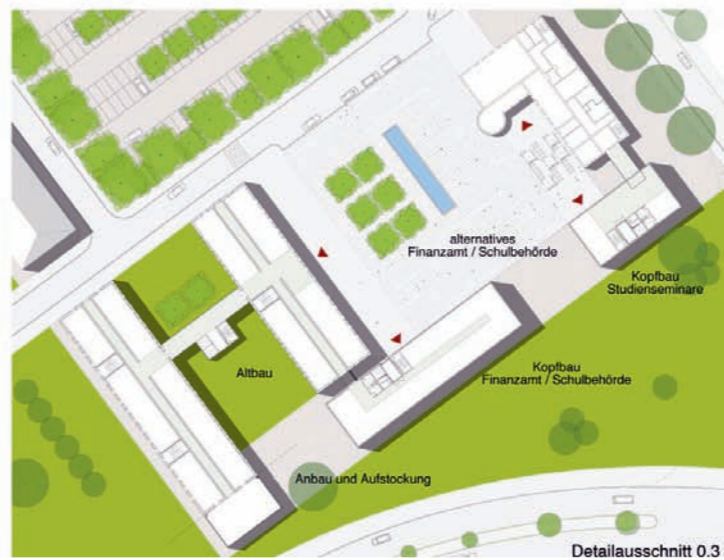

Variante 2
95 5 20 5 8
1,25

1:10 Schnitt-Detail

5 11 5 7
15 5 1 18 50
45 25
7 5

1:10 Ansicht-Detail

1:50 Variante 2

1:50 Fassadenabwicklung

1:50 Quer-Schnitt

1:50 Quer-Schnitt

facade-competition in hamburg, project coordination and 3d for fusi & ammann architekten

Detailausschnitt 0.1

Detailausschnitt 0.2

Detailausschnitt 0.3

Detailausschnitt 0.4

Fassadenansicht 1:20

1. Obergeschoss 1:200

Erdgeschoss 1:200

facade-competition in switzerland, design for lh-architekten

Lageplan 1:500

Schnitt A-A 1:500

competition zentrum wilhelmsburg, project coordination, 3d for unn and blp -architekten

Ansicht West 1:200