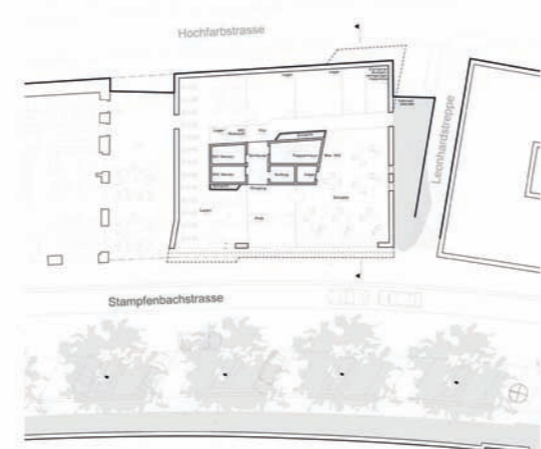

Variante 2
95 5 20 5 8
1,25

1:10 Schnitt-Detail

5 11 5 7
15 5 1 18 50
45 25
7 5

1:10 Ansicht-Detail

1:50 Variante 2

1:50 Fassadenabwicklung

1:50 Quer-Schnitt

1:50 Quer-Schnitt

facade-competition in hamburg, project coordination and 3d for fusi & ammann architekten

Detailausschnitt 0.1

Detailausschnitt 0.2

Detailausschnitt 0.3

Detailausschnitt 0.4

Fassadenansicht 1:20

1. Obergeschoss 1:200

Erdgeschoss 1:200

facade-competition in switzerland, design for lh-architekten

Lageplan 1:500

Schnitt A-A 1:500

competition zentrum wilhelmsburg, project coordination, 3d for unn and blp -architekten

Ansicht West 1:200