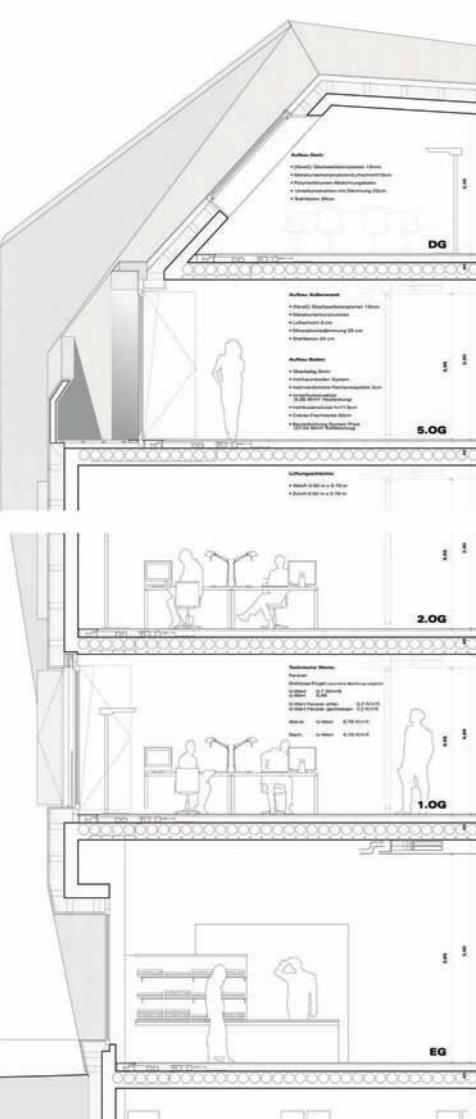

projects

internships

diploma_project

3d_projecte

projects

16
34
24
80
34
7 9 5
34

1:100 Nord-Ansicht

Variante 1
5 20 5 97 25 2 7 81 7 5 20 5
1,25 1,25

Variante 2
95 5 20 5 8
1,25

1:10 Schnitt-Detail

5 11 5 7
15 5 1 18 50
45 25
7 5

1:10 Ansicht-Detail

1:50 Variante 2

1:50 Fassadenabwicklung

1:50 Quer-Schnitt

1:50 Quer-Schnitt

facade-competition in hamburg, project coordination and 3d for fusi & ammann architekten

Detailausschnitt 0.1

Detailausschnitt 0.2

Detailausschnitt 0.3

Detailausschnitt 0.4

Fassadenansicht 1:20

1. Obergeschoss 1:200

Erdgeschoss 1:200

facade-competition in switzerland, design for lh-architekten

Lageplan 1:500

Schnitt A-A 1:500

competition zentrum wilhelmsburg, project coordination, 3d for unn and blp -architekten

Ansicht West 1:200