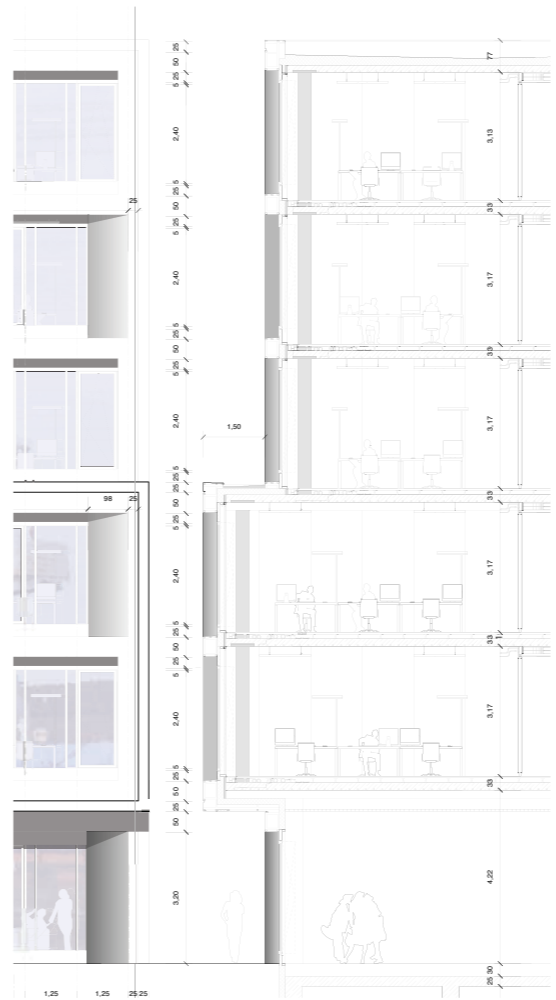

projects

internships

diploma_project

3d_projecte

projects

16
34
24
80
34
7 9 5
34

1:100 Nord-Ansicht

Variante 1
5 20 5 97 25 2 7 81 7 5 20 5
1,25 1,25

Variante 2
95 5 20 5 8
1,25

1:10 Schnitt-Detail

5 11 5 7
15 5 1 18 50
45 25
7 5

1:10 Ansicht-Detail

1:50 Variante 2

1:50 Fassadenabwicklung

1:50 Quer-Schnitt

1:50 Quer-Schnitt

facade-competition in hamburg, project coordination and 3d for fusi & ammann architekten

Detailausschnitt 0.1

Detailausschnitt 0.2

Detailausschnitt 0.3

Detailausschnitt 0.4

Fassadenansicht 1:20

1. Obergeschoss 1:200