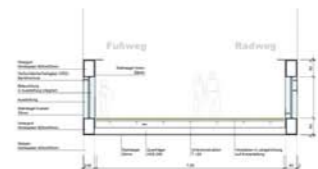

DETAIL GRUNDRISS 1:50

PROFIL OFFEN 1:50

PROFIL OBERDACH 1:50

PROFIL BAHNHOF 1:50

ANSICHT INNEN 1:50

SCHNITT OST WEST 1:200

SCHNITT NORD SÜD 1:200

studies, design for lh-architekten