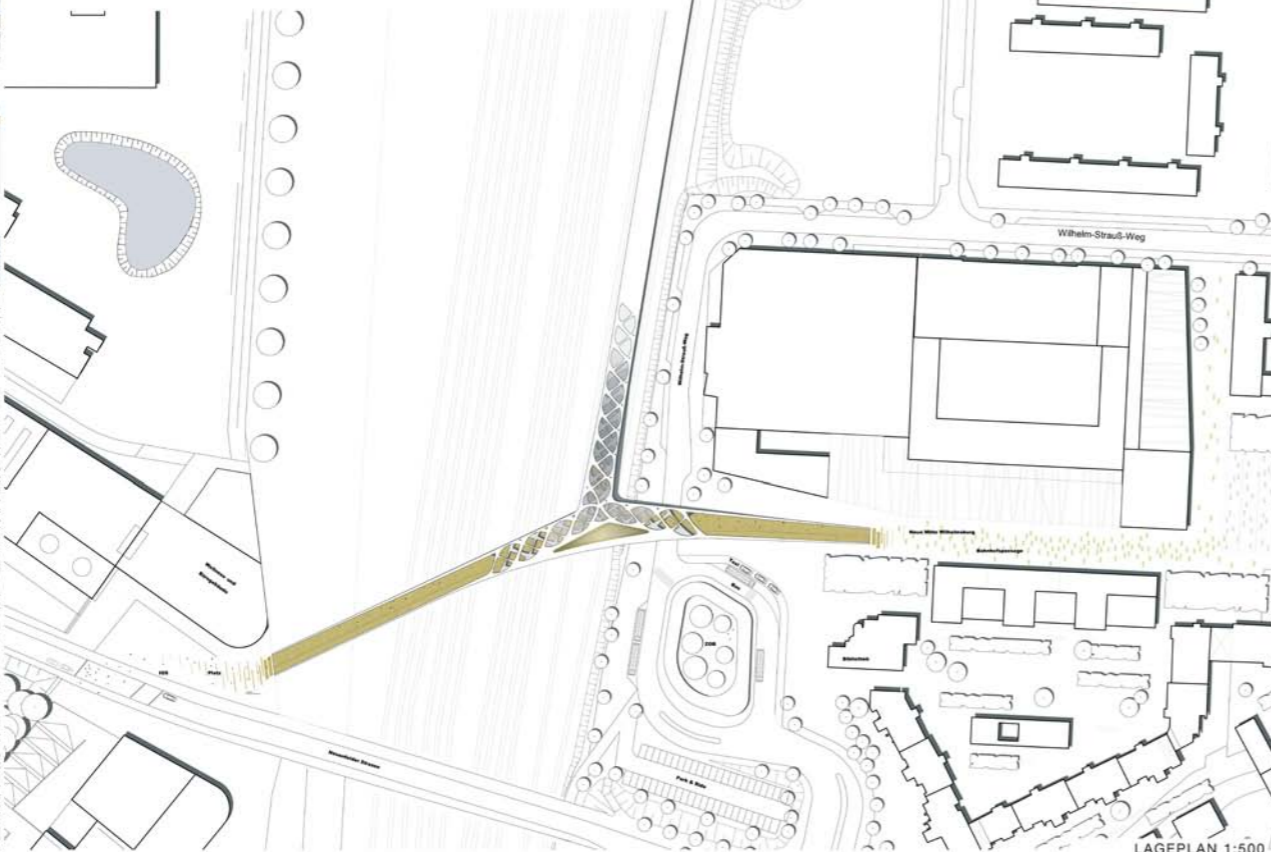

Feuerwehr integriert in das Strassennetz

>> SCHNELLIGKEIT

Lage 1:500

Ansicht Süd 1:200

EG 1:200

Ansicht Nord 1:200

Ansicht West 1:200

Schnitt längs 1:200

Perspektive nach Dußlingen

Perspektive aus Dußlingen

competition feuerwehrwache dusslingen, design and 3d for blauroam

Gutachterverfahren BAHNHOF WILHELMSBURG

ANSICHT SÜD 1:200

LAGEPLAN 1:500

ANSICHT SÜD 1:200

DETAIL GRUNDRISS 1:50

PROFIL OFFEN 1:50

PROFIL OBERDACH 1:50

PROFIL BAHNHOF 1:50

ANSICHT INNEN 1:50

SCHNITT OST WEST 1:200

SCHNITT NORD SÜD 1:200

studies, design for lh-architekten