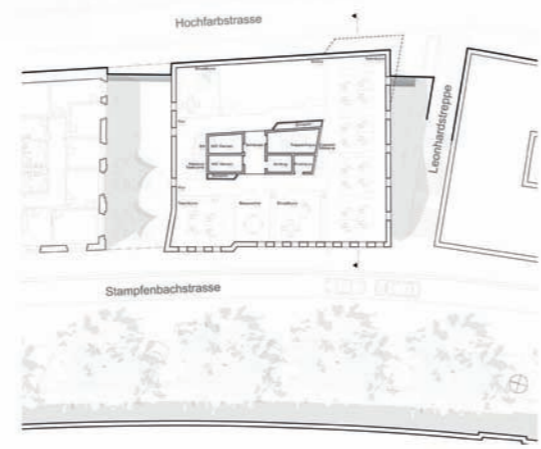

Variante 2
95 5 20 5 8
1,25

1:10 Schnitt-Detail

5 11 5 7
15 5 1 18 50
45 25
7 5

1:10 Ansicht-Detail

1:50 Variante 2

1:50 Fassadenabwicklung

1:50 Quer-Schnitt

1:50 Quer-Schnitt

facade-competition in hamburg, project coordination and 3d for fusi & ammann architekten

Detailausschnitt 0.1

Detailausschnitt 0.2

Detailausschnitt 0.3

Detailausschnitt 0.4

Fassadenansicht 1:20

1. Obergeschoss 1:200

Erdgeschoss 1:200

facade-competition in switzerland, design for lh-architekten

Lageplan 1:500

Schnitt A-A 1:500

competition zentrum wilhelmsburg, project coordination, 3d for unn and blp -architekten

Ansicht West 1:200