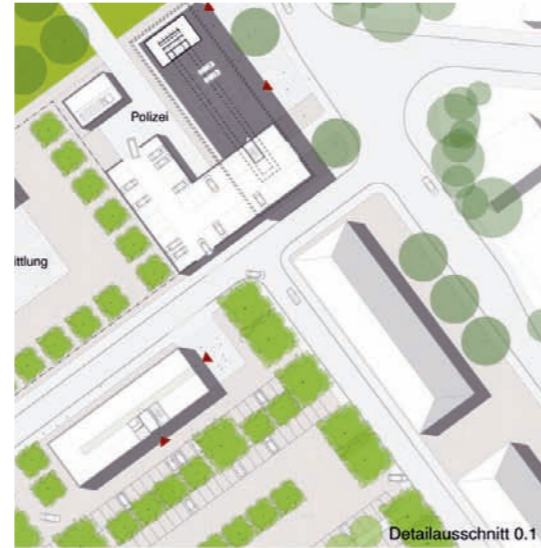

projects

internships

diploma_project

3d_projecte

projects

16
34
24
80
34
7 9 5
34

1:100 Nord-Ansicht

Variante 1
5 20 5 97 25 2 7 81 7 5 20 5
1,25 1,25

Variante 2
95 5 20 5 8
1,25

1:10 Schnitt-Detail

5 11 5 7
15 5 1 18 50
45 25
7 5

1:10 Ansicht-Detail

1:50 Variante 2

1:50 Fassadenabwicklung

1:50 Quer-Schnitt

1:50 Quer-Schnitt

facade-competition in hamburg, project coordination and 3d for fusi & ammann architekten

Detailausschnitt 0.1

Detailausschnitt 0.2

Detailausschnitt 0.3

Detailausschnitt 0.4

Fassadenansicht 1:20

1. Obergeschoss 1:200