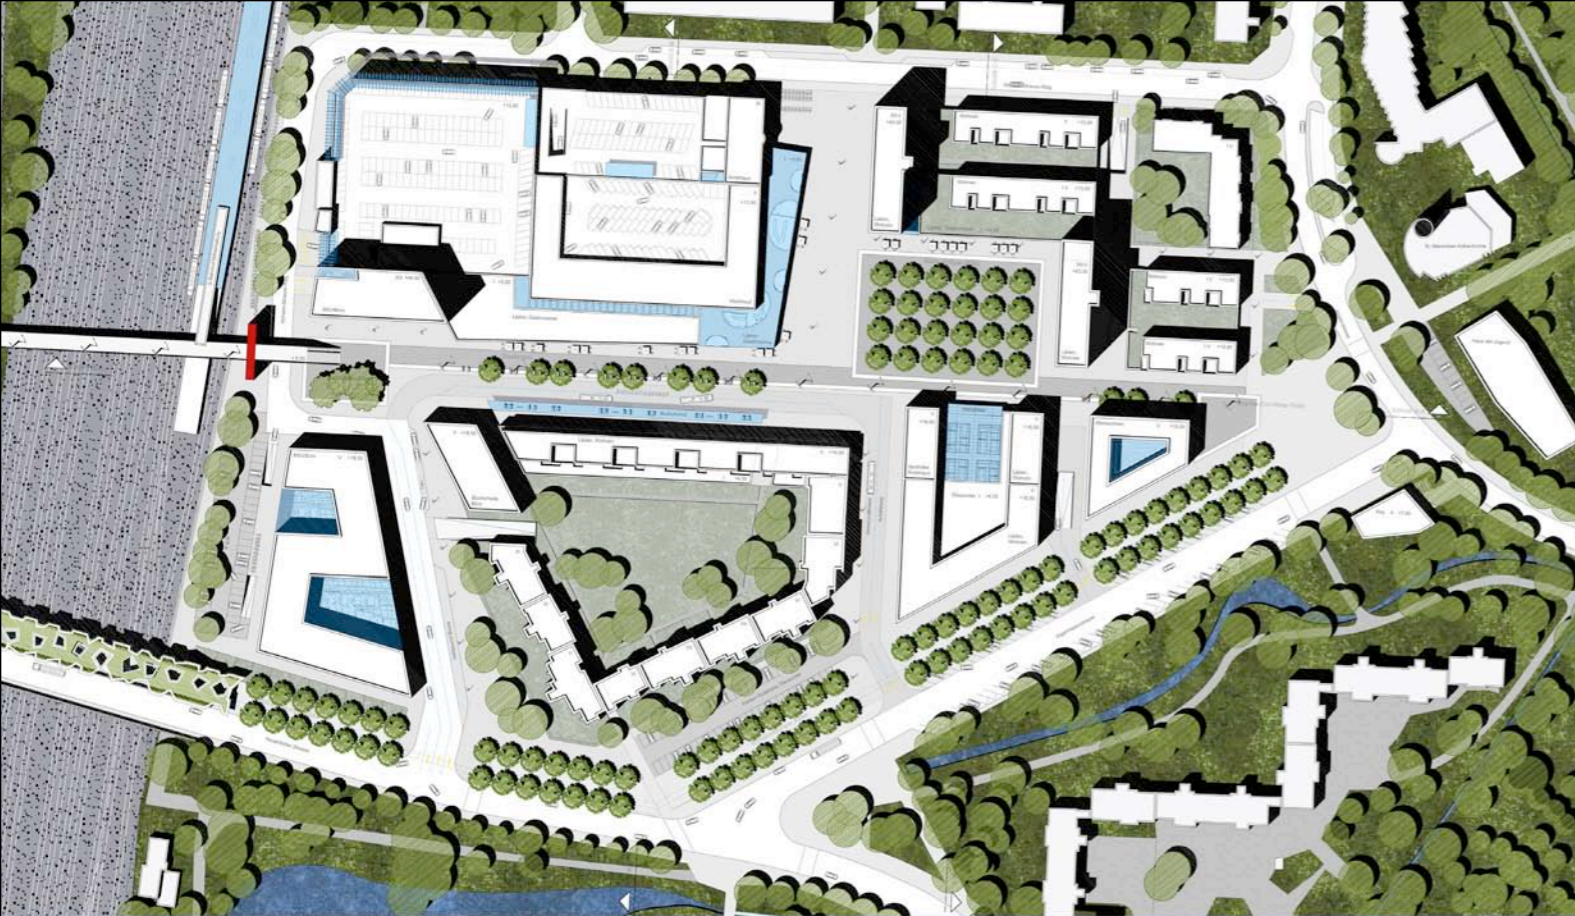

Variante 2
95 5 20 5 8
1,25

1:10 Schnitt-Detail

5 11 5 7
15 5 1 18 50
45 25
7 5

1:10 Ansicht-Detail

1:50 Variante 2

1:50 Fassadenabwicklung

1:50 Quer-Schnitt

1:50 Quer-Schnitt

facade-competition in hamburg, project coordination and 3d for fusi & ammann architekten

Detailausschnitt 0.1

Detailausschnitt 0.2

Detailausschnitt 0.3

Detailausschnitt 0.4

Fassadenansicht 1:20

1. Obergeschoss 1:200

Erdgeschoss 1:200

facade-competition in switzerland, design for lh-architekten

Lageplan 1:500

Schnitt A-A 1:500

competition zentrum wilhelmsburg, project coordination, 3d for unn and blp -architekten

Ansicht West 1:200

Feuerwehr integriert in das Strassennetz

>> SCHNELLIGKEIT

Lage 1:500

Ansicht Süd 1:200

EG 1:200

Ansicht Nord 1:200

Ansicht West 1:200

Schnitt längs 1:200