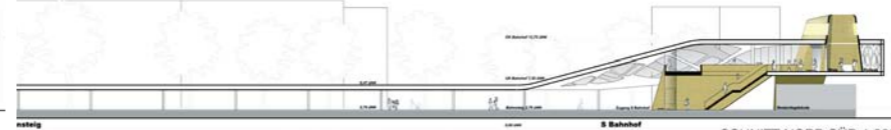

DETAIL GRUNDRISS 1:50

PROFIL OFFEN 1:50

PROFIL OBERDACH 1:50

PROFIL BAHNHOF 1:50

ANSICHT INNEN 1:50

SCHNITT OST WEST 1:200

SCHNITT NORD SÜD 1:200

studies, design for lh-architekten