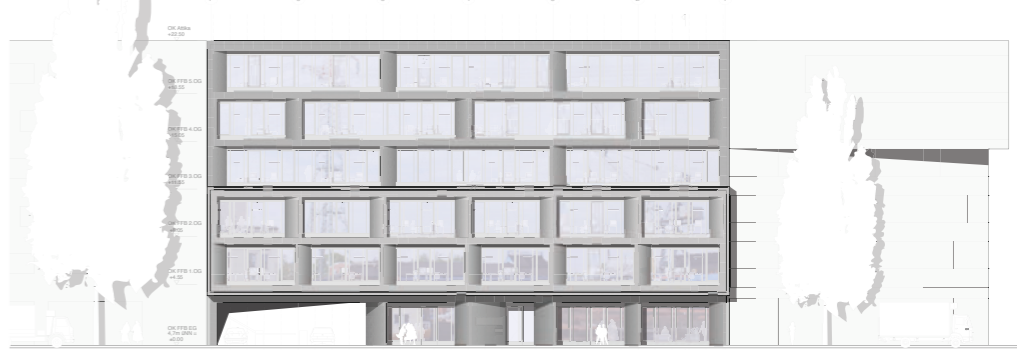

Variante 2
95 5 20 5 8
1,25

1:10 Schnitt-Detail

5 11 5 7
15 5 1 18 50
45 25
7 5

1:10 Ansicht-Detail

1:50 Variante 2

1:50 Fassadenabwicklung

1:50 Quer-Schnitt

1:50 Quer-Schnitt

facade-competition in hamburg, project coordination and 3d for fusi & ammann architekten

Detailausschnitt 0.1

Detailausschnitt 0.2

Detailausschnitt 0.3

Detailausschnitt 0.4

Fassadenansicht 1:20

1. Obergeschoss 1:200